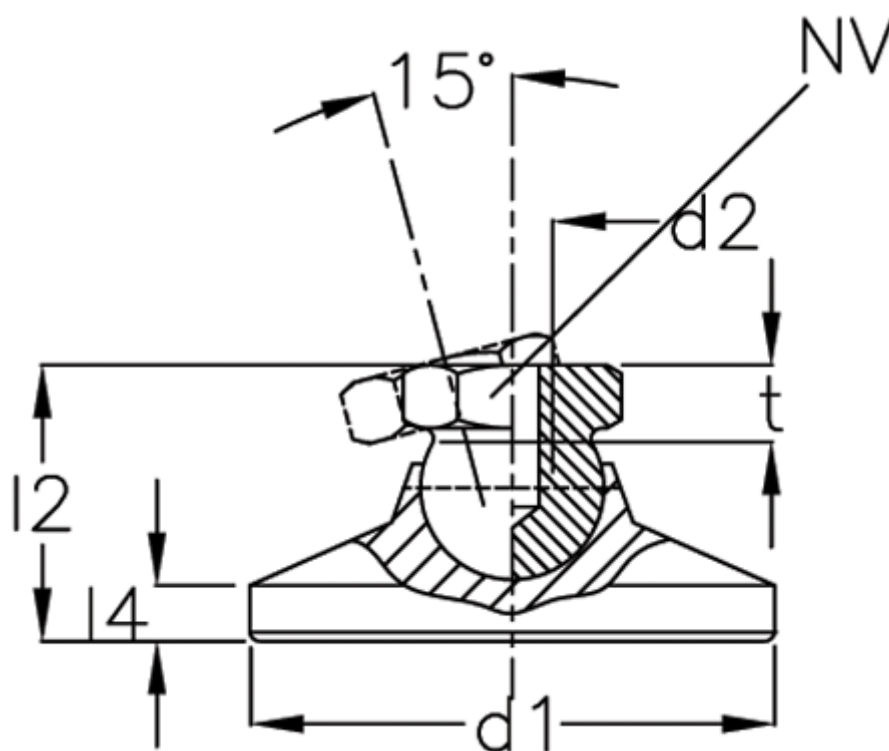

Varenummer: 20343125M6KSE
Beskrivelse: E+G Justerfod
GN 343.1-25-M6-KSE

Mål

d1	= 25
d2	= 6
l2	= -
l4	= -
NV	= 12
Statisk belastning (kN)	= 7.5
t min	= 9